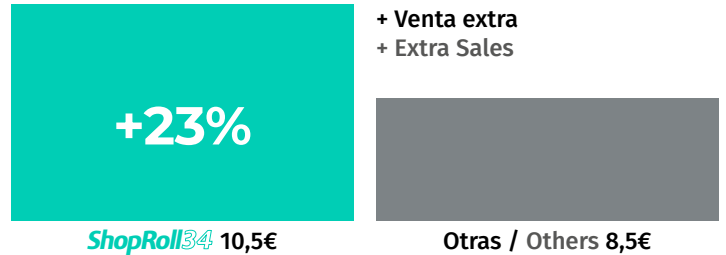

# Lo mejor para el usuario Best for the user

Fuente / Source  
**nielsen**

Test ShopRoll 34L vs. Cesta de mano  
ShopRoll 34L versus hand baskets test