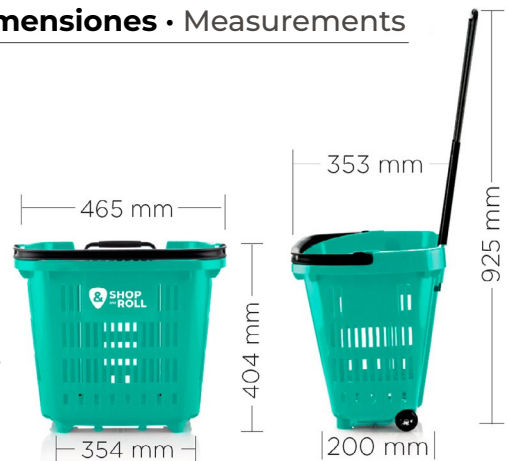

Dimensiones • Measurements

Patents
EP1834539
ES2550703
US7431312
US9108655