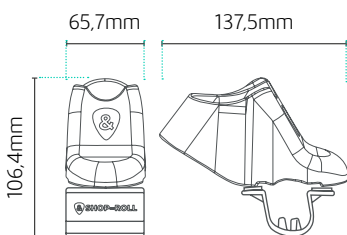

Ref. 009071.000

Compact Loop200 | 210

Ref. 009072.000

	Ref.	Color	EAN	DUN	
LoopXs	009073.000	●	8435773135666	18435773135663	18
LoopDouble					
Loop100	009069.000	●	8435773135628	18435773135625	18
Loop160	009070.000	●	8435773135635	18435773135632	18
Loop170					
Loop160BG	009071.000	●	8435773135642	18435773135649	18
Loop170BG					
Loop200	009072.000	●	8435773135659	18435773135656	18
Loop210					