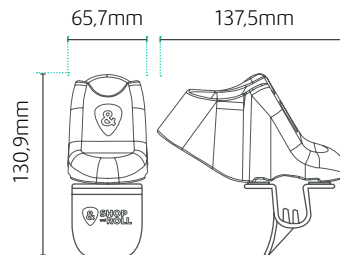

Compact Loop160 | 170

Ref. 009070.000