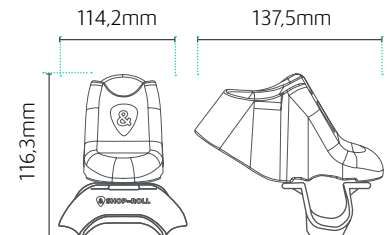

Ref. 009071.000

Compact Loop200 | 210

Ref. 009072.000

	Ref.	Color	EAN	DUN	
LoopXs	009073.000	●	8435773135666	18435773135663	18
LoopDouble					
Loop100	009069.000	●	8435773135628	18435773135625	18
Loop160	009070.000	●	8435773135635	18435773135632	18
Loop170					
Loop160BG	009071.000	●	8435773135642	18435773135649	18
Loop170BG					
Loop200	009072.000	●	8435773135659	18435773135656	18
Loop210					